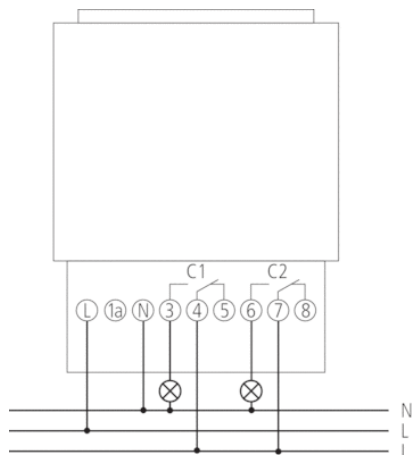

Описание

- Электромеханический тарифный переключатель с суточной программой
- 2 канала
- С резервным питанием (заменяемый NiMH аккумулятор)
- Кварцевый часовой механизм
- Толкатели
- Минимальное время переключения 20 минут
- Стрелки для отображения текущего времени
- Отображение статуса канала
- Простая коррекция перехода на зимнее/летнее время
 - Время можно подстроить по часовой стрелке и против часовой стрелки
- Светодиодная индикация заряда батареи
- 32 толкателя входит в комплект поставки

Технические характеристики

Номинальное напряжение	110 – 230 V AC
Частота	50 – 60 Hz
Количество каналов	2
Тип монтажа	Передняя монтажная рамка/настенный монтаж
Тип подключения	Винтовые клеммы
Привод	Кварцевый шаговый двигатель
Программа	Суточная программа
Резервное питание	6 дней резервное питание припл. 3 дня после пропадания питания
Коммутационная способность при 250 В AC, cos φ = 1	6 A
Коммутационная способность при 250 В AC, cos φ = 0,6	2 A
Минимальный время переключения	20 min
Программируется каждые	5 min
Точность хода	≤ ± 1 с/день (кварц)
Тип контактов	Перекидной контакт
Релейный выход	Беспотенциальный и Фазонезависимый
Энергопотребление в режиме ожидания	0,6 W
Материалы корпуса и изоляции	Термостойкий самозатухающий термопластик
Степень защиты	IP 54
Класс электрической защиты	II в соответствии с EN 62 054-21
Температура окружающей среды	-10 °C ... +55 °C

Пример подключения

Чертежи